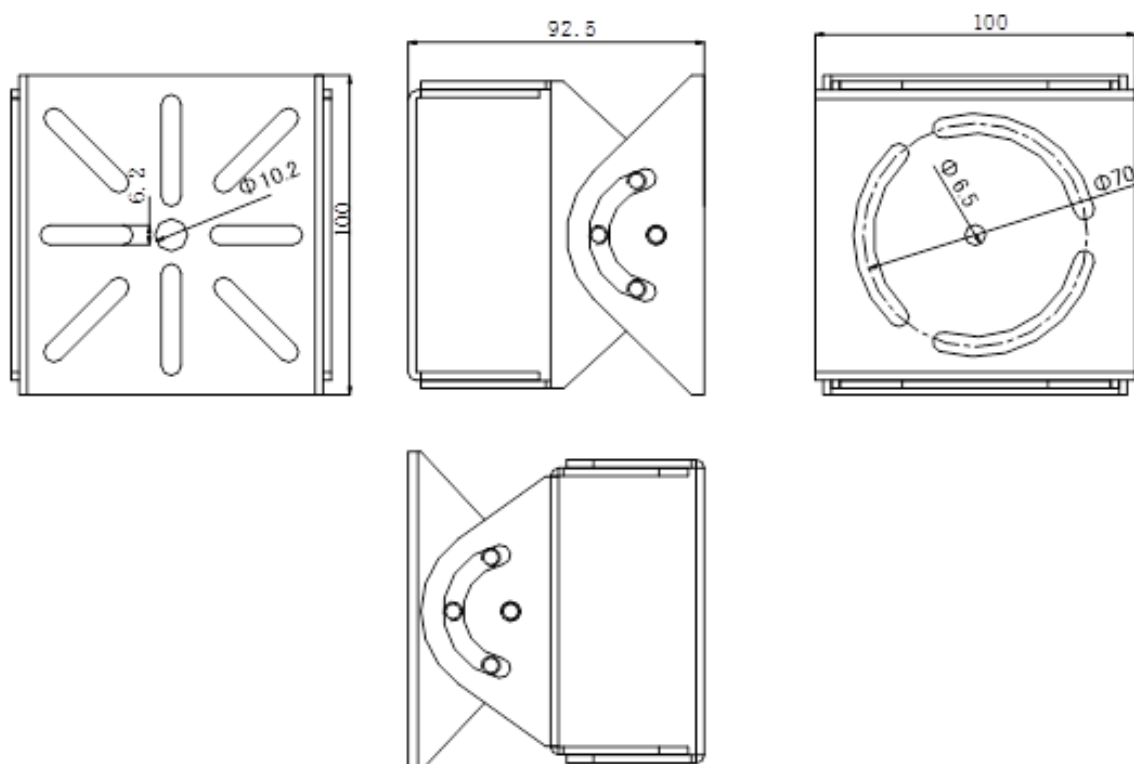

▪ **Specification**

Parameters	
Weight	DS-1232ZJ-T/BJH:850 g (1.87 lb.) DS-1232ZJ-T/BJH/Anti-corrosion:950 g (2.09 lb.)
Appearance	Platinum Gray
Material	DS-1232ZJ-T/BJH:Steel DS-1232ZJ-T/BJH/Anti-corrosion:316L Stainless Steel
Dimension	100 mm × 100 mm × 92.5 mm (3.94" × 3.94" × 3.64")
Description	PT Joint

▪ **Available Model**

DS-1232ZJ-T/BJH

DS-1232ZJ-T/BJH/Anti-corrosion

▪ **Dimension**